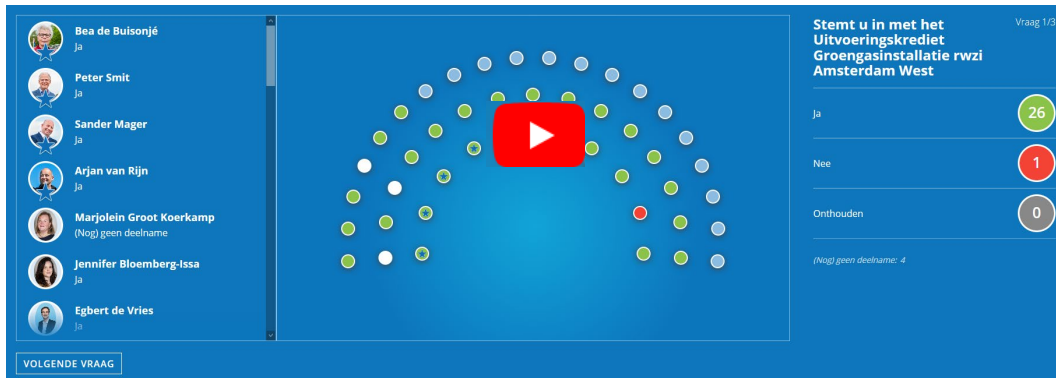

Stemmen in een online raadszaal

Popdat heeft een online parlement. Dit online parlement kan eenvoudig worden gebruikt als virtuele raadszaal. Het maakt het mogelijk om te stemmen over besluiten, moties en amendementen zonder dat de leden van de raad fysiek bij elkaar hoeven te komen. Klik op de afbeelding om te zien hoe dit werkt in de praktijk.

Eenvoudig

Stemmen gaat net zo snel als in de fysieke raadszaal. Het kan op tablet, telefoon of computer. Om de leden aan de virtuele raadszaal toe te voegen heeft u alleen hun email adres nodig. Stemmingen zijn live te volgen